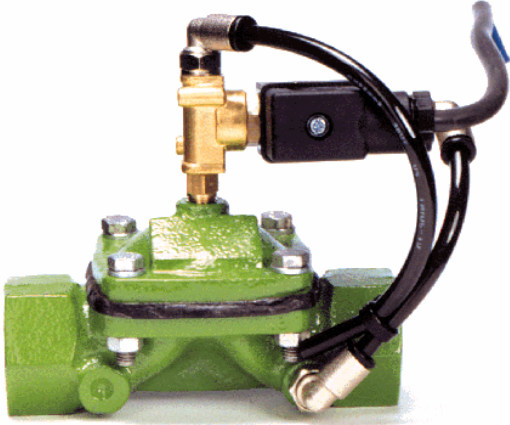

VYRSA

Pol.Ind "La Vega" P.O.BOX 74
09240 BRIVIESCA (Burgos) SPAIN
Tel.:+(34)947 59 39 59
Fax.:+(34) 947 59 39 49
E-mail: vyrsa@vyrsa.com
http://www.vyrsa.com

VALVULA HIDRAULICA CON KIT ELECTRICO NORMALMENTE CERRADA

Normally Closed Hydraulic Valve with Electric Kit

Sin tensión en el solenoide, la válvula permanece cerrada.
When there is no charge in the solenoid, the valve is closed.

DESPIECE

Components

1. Válvula hidráulica (Ref: 611...)
Basic Hydraulic Valve
2. Kit eléctrico (Ref: 611000)
Electric Kit
3. Filtro para válvula hidráulica (Ref: 611002)
Hydraulic Valve Filter
4. Conectores y Tes.
Fitting